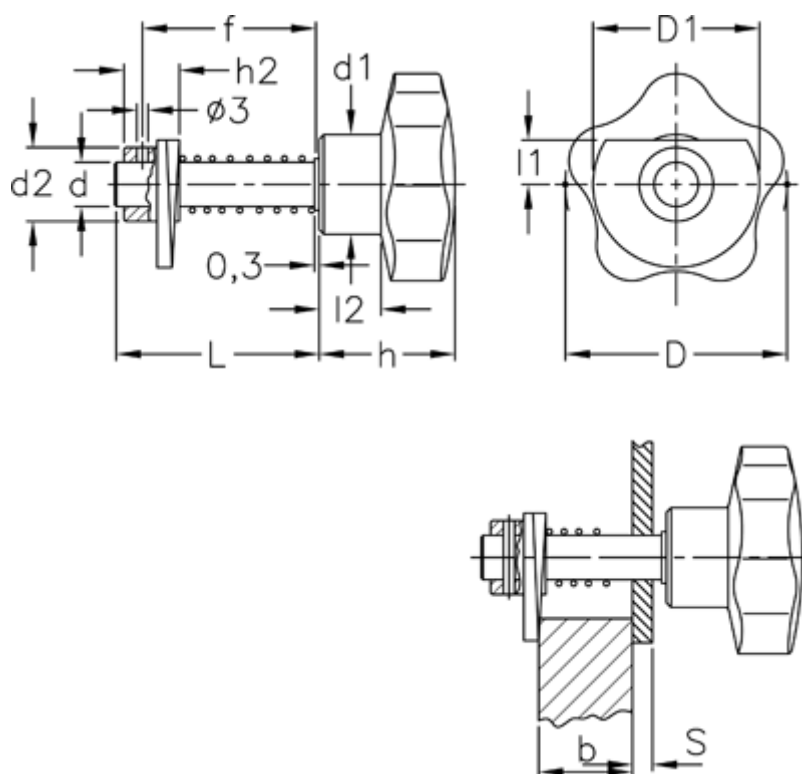

# Data Sheet

Article number: 2310068522

Description: E+G Latch-type knob  
VCK.362/70-2-S

## Measures

D = 70

d = 12

D1 = 45

d1 = 30

d2 = 20

f = S + b + 8,5 mm

h = 44

h2 = 15

Hole size = 12 H9

L = 54

l1 = 12

l2 = 20

S+b door thickness S>5 mm = 15 til 39